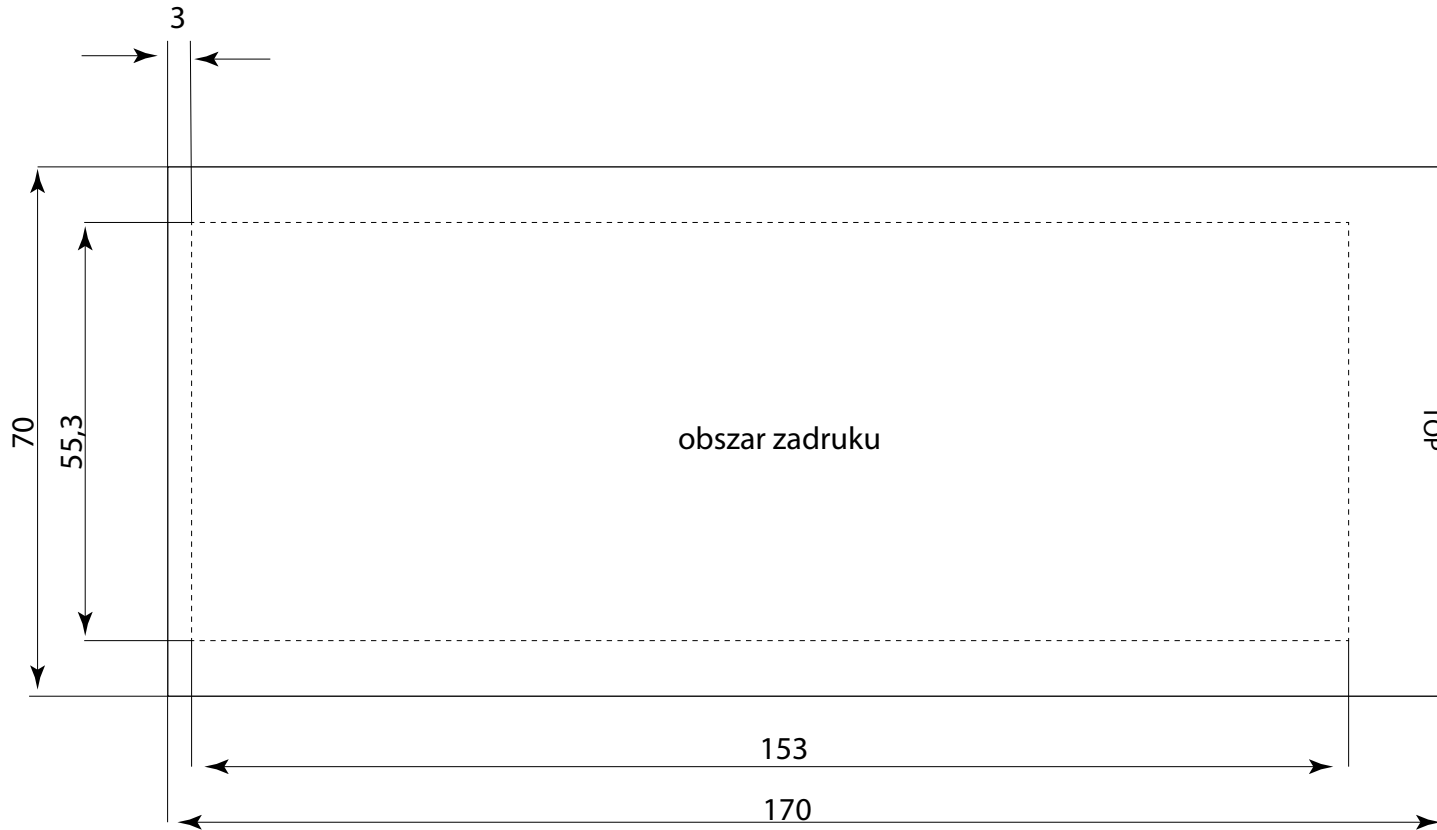

Szablony listy lokatorów do paneli
NP-2600

UWAGA! edytować w programie Adobe Acrobat Reader!

--	--	--

Wkładka z opisem do listy
NP-2600

Kartkę z opisem wydrukować na drukarce laserowej, zalaminować, dociąć na wymiar zewnętrzny. Najlepiej stosować papier o gramaturze 300g.