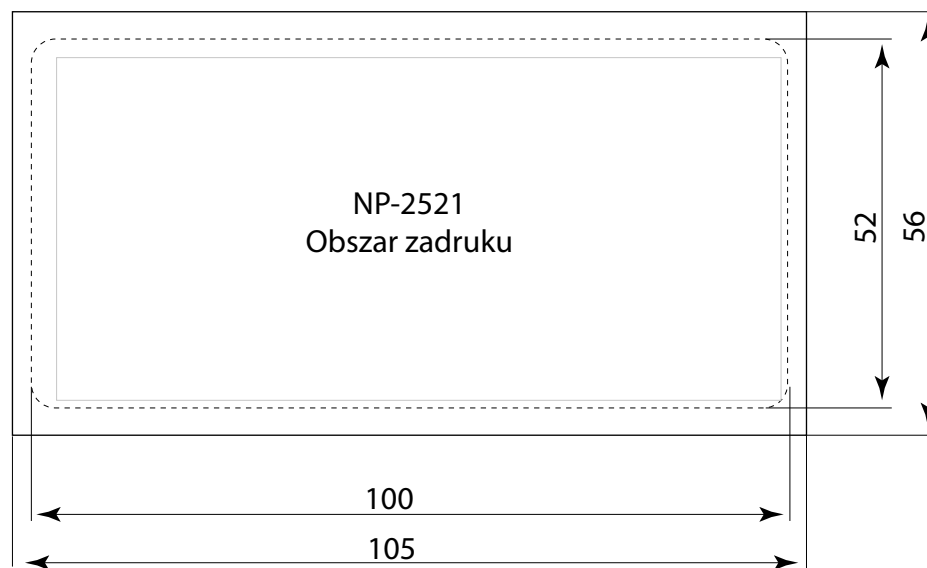

Szablony listy lokatorów do paneli
NP-2521

UWAGA! edytować w programie Adobe Acrobat Reader!

Wkładka z opisem do listy
NP-2521

Kartkę z opisem wydrukować na drukarce laserowej, zalaminować, dociąć na wymiar zewnętrzny. Najlepiej stosować papier o gramaturze 300g.