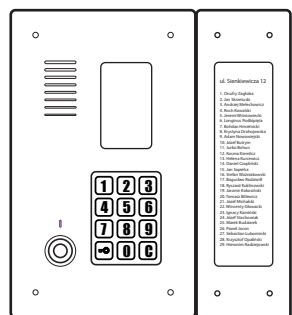

Przeznaczenie

- Panele CP-2523xx do domofonu CD-2502
- Panele CP-3123xx do domofonu CD-3100

Dostępne modele

- NP-2521 panel informacyjny w układzie poziomym
- NP-2522 panel informacyjny w układzie pionowym

Dostępne kolory

- INOX

Powiązane urządzenia

- CP-2523R panel do domofonu CD-2502
- CP-2523TP panel do domofonu CD-2502
- CP-3123R panel do domofonu CD-3100
- CP-3123TP panel do domofonu CD-3100
- DAX2-2V obudowa pionowa do panela i NP-2521
- DAX2-2H obudowa pozioma do panela i NP-2522

Opis zacisków

- +12 zasilanie oświetlacza LED (+12V)
- masa zasilanie oświetlacza LED (masa)

Dane techniczne

- Stopień ochrony: IP44
- Temperatura pracy: (-25 – 55) °C
- Zasilanie: 12V AC/DC

CP-2523xx
CP-3123xx NP-2522