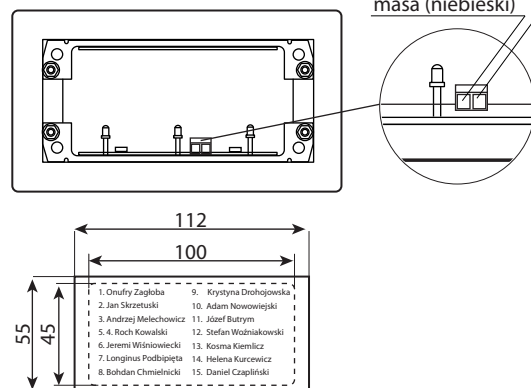

Kartka z opisem

Zalecane jest zalaminowanie kartki z opisem. Dokument w postaci edytowalnej można pobrać ze strony z opisem produktu na www.laskomex.com.pl

v1.2 05.10.2021r.