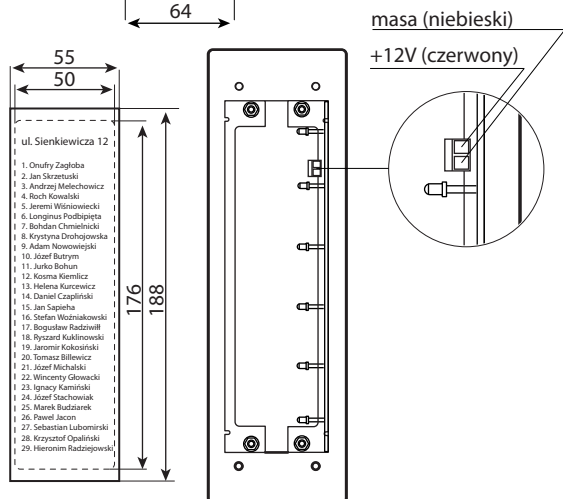

Kartka z opisem

Zalecane jest zalaminowanie kartki z opisem. Dokument w postaci edytowalnej można pobrać ze strony z opisem produktu na www.laskomex.com.pl

v1.2 05.10.2021r.