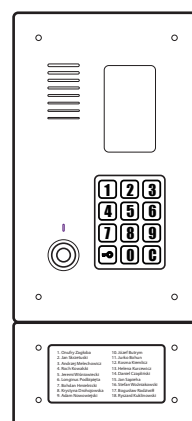

Przeznaczenie

- Panele CP-2523xx do domofonu CD-2502
- Panele CP-3123xx do domofonu CD-3100

Dostępne modele

- NP-2521 panel informacyjny w układzie poziomym
- NP-2522 panel informacyjny w układzie pionowym

Dostępne kolory

- INOX

Powiązane urządzenia

- CP-2523R panel do domofonu CD-2502
- CP-2523TP panel do domofonu CD-2502
- CP-3123R panel do domofonu CD-3100
- CP-3123TP panel do domofonu CD-3100
- DAX2-2V obudowa pionowa do panela i NP-2521
- DAX2-2H obudowa pozioma do panela i NP-2522

Opis zacisków

- +12 zasilanie oświetlacza LED (+12V)
- masa zasilanie oświetlacza LED (masa)

Dane techniczne

- Stopień ochrony: IP44
- Temperatura pracy: (-25 – 55) °C
- Zasilanie: 12V AC/DC

CP-2523xx
CP-3123xx

NP-2521