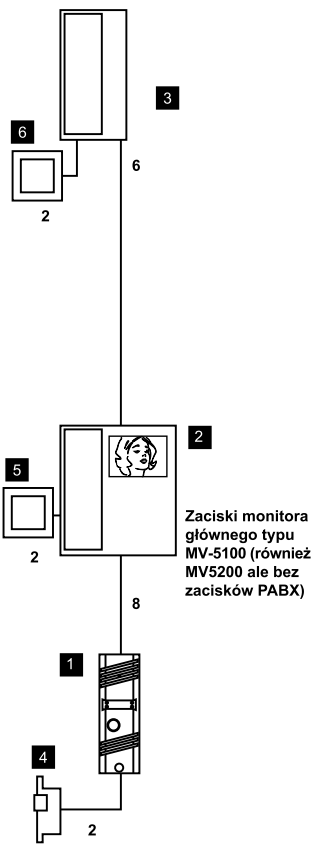

BASTION WIDEO Z KASETĄ ROZMÓWNĄ JEDNOPRZYCISKOWĄ

D30

OPIS URZĄDZENIA

Urządzenie do łączności domofonowej zapewnia dwukierunkową łączność z możliwością identyfikacji wizualnej. Możliwość łączności wewnętrznej pomiędzy monitorem a unifonem w obie strony. Zapewnione zdalne otwieranie drzwi z monitora lub z unifonu.

OPIS FUNKCJI

- otwieranie drzwi - przycisk DOOR KEY
- wywołanie wewnętrzne monitor-unifon - przycisk INTERCOM
- podgląd osoby wchodzącej podczas wywołania z bramy
- możliwość cichego podglądu - przycisk MONITOR bez podnoszenia słuchawki

Oznacz.	Nr katalog.	Nazwa	Szt.	Uwagi
1	BV-1/1	Wideobramofon	1	Wejście
2	MV-5100	Unifon	1	Wideodomofon
3	LW-1	Dodatkowy unifon	1	Łączność wewnętrzna
4	30.1	Elektrozaczep	1	Typ zależny od sposobu montażu
5	TR	Transformator zasilający	1	
6	ZS	Zasilacz stabilizowany	1	

Schemat blokowy

01.03.2002

Schemat montażowy

Uwagi:
przycisk kasety wywołuje monitor 1 i unifon

Nr. katalogowy