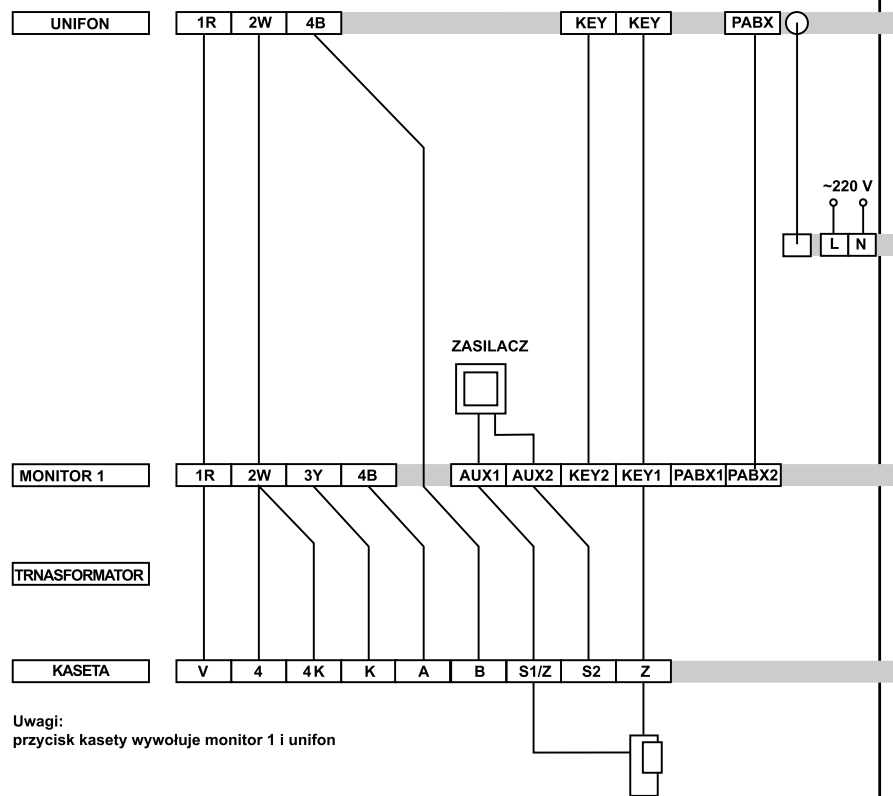

BASTION WIDEO Z KASETĄ ROZMÓWNĄ JEDNOPRZYCISKOWĄ

D30

OPIS URZĄDZENIA

Urządzenie do łączności domofonowej zapewnia dwukierunkową łączność z możliwością identyfikacji wizualnej. Możliwość łączności wewnętrznej pomiędzy monitorem a unifonem w obie strony. Zapewnione zdalne otwieranie drzwi z monitora lub z unifonu.

OPIS FUNKCJI

- otwieranie drzwi - przycisk DOOR KEY
- wywołanie wewnętrzne monitor-unifon - przycisk INTERCOM
- podgląd osoby wchodzącej podczas wywołania z bramy
- możliwość cichego podglądu - przycisk MONITOR bez podnoszenia słuchawki

Oznacz.	Nr katalog.	Nazwa	Szt.	Uwagi
1	BV-1/1	Wideobramofon	1	Wejście
2	MV-5100	Unifon	1	Wideodomofon
3	LW-1	Dodatkowy unifon	1	Łączność wewnętrzna
4	30.1	Elektrozaczep	1	Typ zależny od sposobu montażu
5	TR	Transformator zasilający	1	
6	ZS	Zasilacz stabilizowany	1	

Schemat blokowy

01.03.2002

Schemat montażowy

Uwagi:
przycisk kasety wywołuje monitor 1 i unifon

Nr. katalogowy