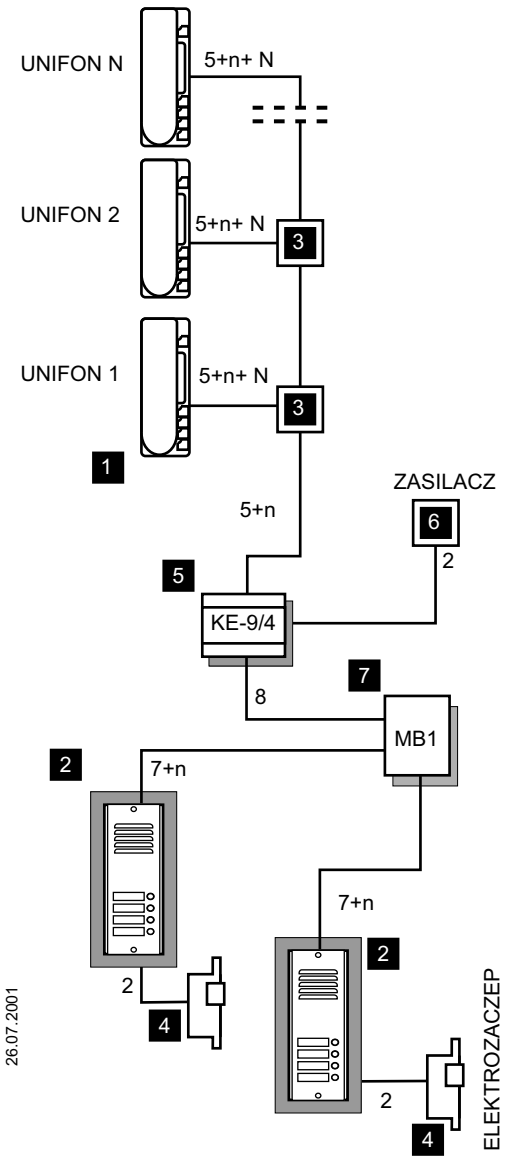

SYSTEM DOMOFONOWY Z ŁĄCZNOŚCIĄ WEWNĘTRZNĄ NA DWIE BRAMY

D4

OPIS URZĄDZENIA

Urządzenie do łączności domofonowej z kasetą elektroniki rodziny KE .../... zapewnia dwukierunkową łączność między jedną z kaset rozmównych, z której nastąpił wywołanie i dowolnym unifonem oraz wewnętrzną łączność między unifonami.

OPIS FUNKCJI

- selektywne wywołanie wewnętrzne sygnałem o innym tonie niż wywołanie z kasety rozmównej
- łączność dwukierunkowa wewnętrzna przy automatycznie odłączonej kasecie rozmównej
- wywołanie z kasety rozmównej przy rozmowie wewnętrznej
- łączność dwukierunkowa z kasety rozmównej, z której nastąpiło wywołanie
- otwieranie drzwi.

Schemat blokowy

Schemat montażowy

Nr. katalogowy

26.07.2001

n - ilość przycisków wywołania z kasety rozmównej
N - ilość unifonów z wywołaniem wewnętrznym

⊕ - nie opisany zacisk

KASETA ROZMOWNA FIRMY FIMPRO- OZNACZENIA ZGODNIE Z KARTĄ KATALOGOWĄ C87
KASETA ROZMOWNA FIRMY URMET- OZNACZENIA ZGODNIE Z KARTĄ KATALOGOWĄ C8