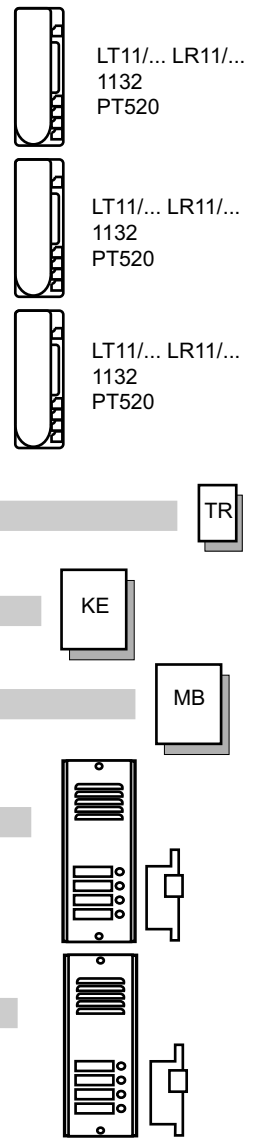

Schemat blokowy

Schemat montażowy

Nr. katalogowy

26.07.2001

n - ilość przycisków wywołania z kasety rozmównej
N - ilość unifonów z wywołaniem wewnętrznym

⊕ - nie opisany zacisk

KASETA ROZMOWNA FIRMY FIMPRO- OZNACZENIA ZGODNIE Z KARTĄ KATALOGOWĄ C87
KASETA ROZMOWNA FIRMY URMET- OZNACZENIA ZGODNIE Z KARTĄ KATALOGOWĄ C8

LASKOMEX®