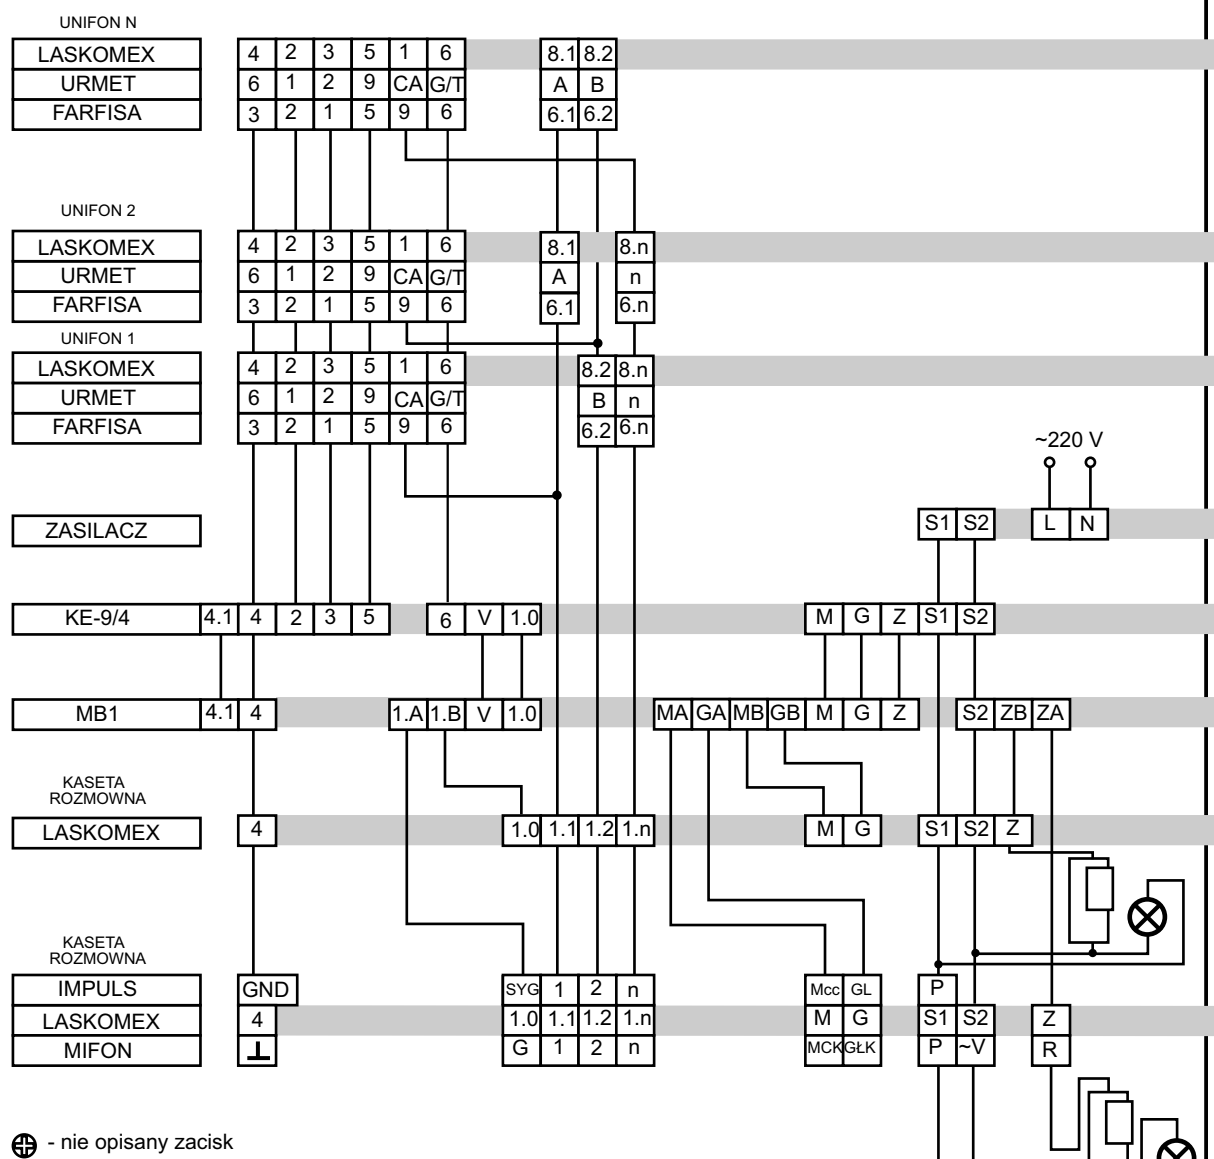

Schemat blokowy

Schemat montażowy

Nr. katalogowy

26.07.2001

n - ilość przycisków wywołania z kasety rozmównej
N - ilość unifonów z wywołaniem wewnętrznym

⊕ - nie opisany zacisk

KASETA ROZMOWNA FIRMY FIMPRO- OZNACZENIA ZGODNIE Z KARTĄ KATALOGOWĄ C87
KASETA ROZMOWNA FIRMY URMET- OZNACZENIA ZGODNIE Z KARTĄ KATALOGOWĄ C8

LASKOMEX®