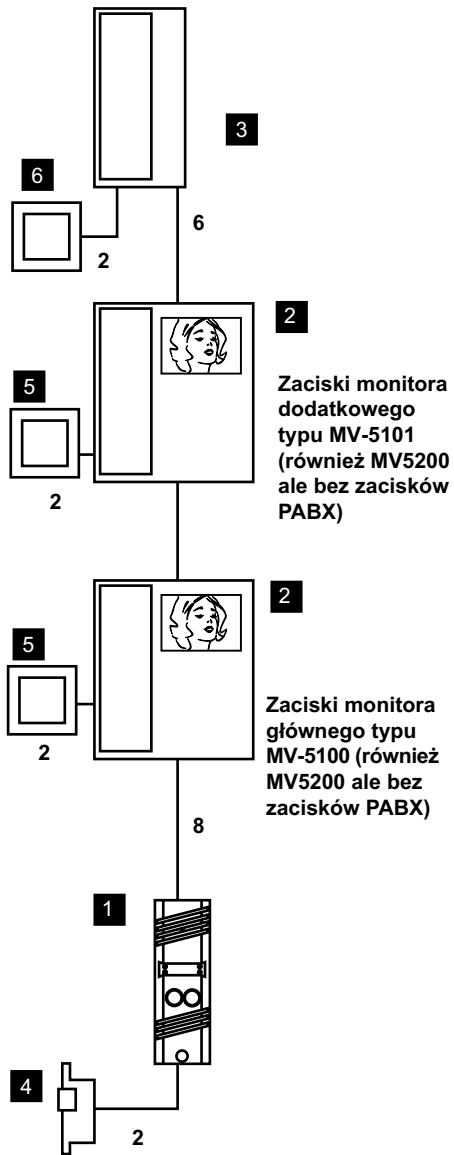

## OPIS URZĄDZENIA

Urządzenie do łączności domofonowej zapewnia dwukierunkową łączność z możliwością identyfikacji wizualnej. Możliwość łączności wewnętrznej pomiędzy monitorem a unifonem w obie strony. Zapewnione zdalne otwieranie drzwi z monitora lub z unifonu.

## OPIS FUNKCJI

- otwieranie drzwi - przycisk DOOR KEY
- wywołanie wewnętrzne monitor-unifon - przycisk INTERCOM
- podgląd osoby wchodzącej podczas wywołania z bramy
- możliwość cichego podglądu - przycisk MONITOR bez podnoszenia słuchawki

Oznaczn.	Nr katalog.	Nazwa	Szt.	Uwagi
1	BV-1/1	Wideobramofon	1	Wejście
2	MV-5100	Wideodomofon	2	
3	LW-1	Dodatkowy unifon	1	Łączność wewnętrzna
4	30.1	Elektrozaczep	1	Typ zależny od sposobu montażu
5	TR	Transformator zasilający	2	
6	ZS	Zasilacz stabilizowany	1	

Schemat blokowy

01.03.2002

Schemat montażowy

Uwagi:  
 pierwszy przycisk kasety wywołuje monitor 1  
 drugi przycisk kasety wywołuje monitor 2 i unifon

Nr. katalogowy