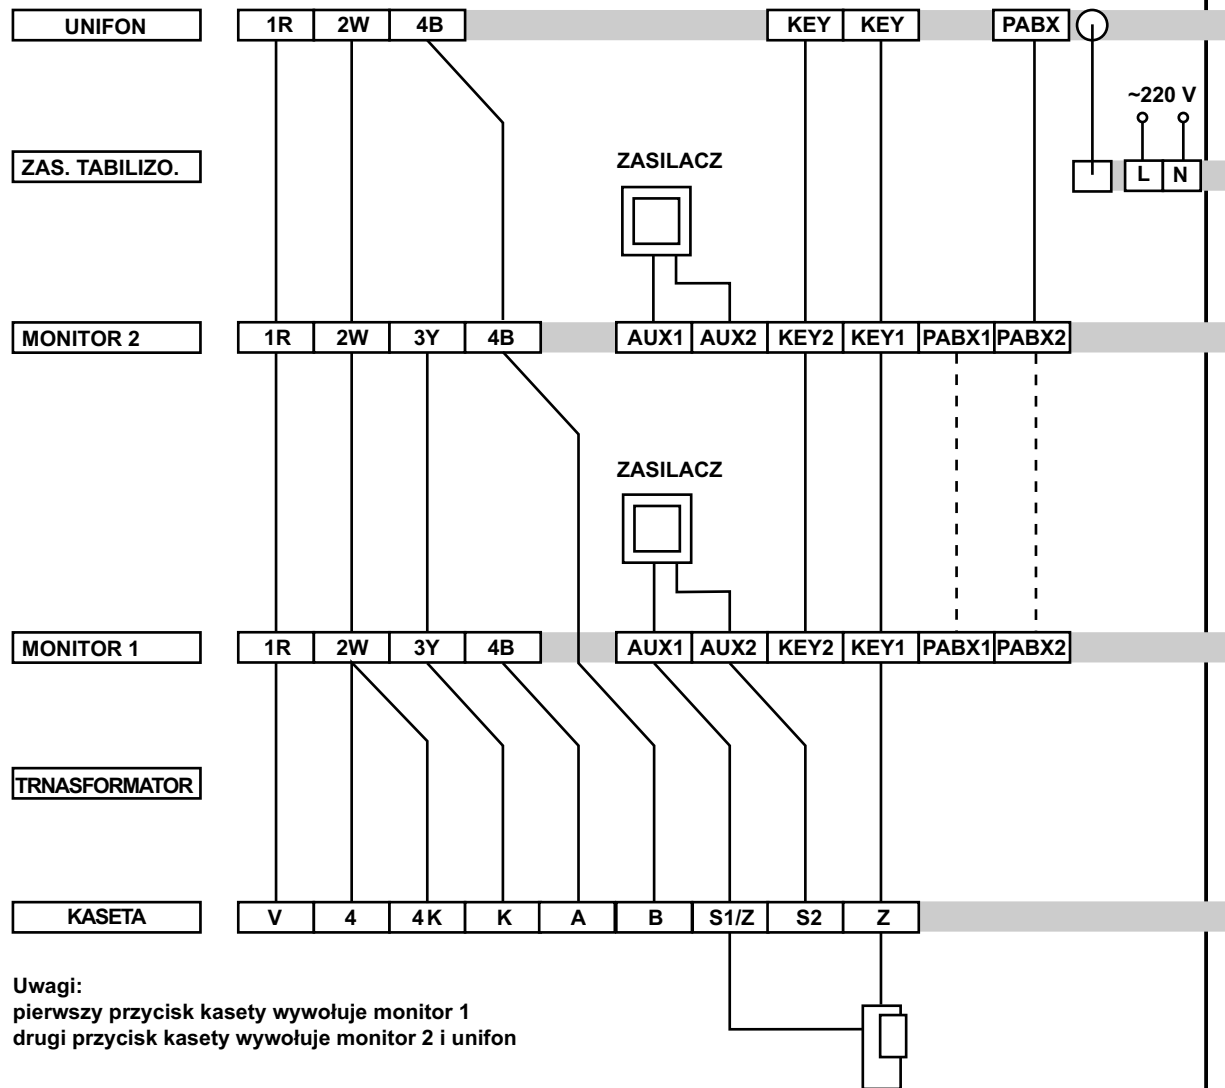

## OPIS URZĄDZENIA

Urządzenie do łączności domofonowej zapewnia dwukierunkową łączność z możliwością identyfikacji wizualnej. Możliwość łączności wewnętrznej pomiędzy monitorem a unifonem w obie strony. Zapewnione zdalne otwieranie drzwi z monitora lub z unifonu.

## OPIS FUNKCJI

- otwieranie drzwi - przycisk DOOR KEY
- wywołanie wewnętrzne monitor-unifon - przycisk INTERCOM
- podgląd osoby wchodzącej podczas wywołania z bramy
- możliwość cichego podglądu - przycisk MONITOR bez podnoszenia słuchawki

Oznaczn.	Nr katalog.	Nazwa	Szt.	Uwagi
1	BV-1/1	Wideobramofon	1	Wejście
2	MV-5100	Wideodomofon	2	
3	LW-1	Dodatkowy unifon	1	Łączność wewnętrzna
4	30.1	Elektrozaczep	1	Typ zależny od sposobu montażu
5	TR	Transformator zasilający	2	
6	ZS	Zasilacz stabilizowany	1	

Schemat blokowy

01.03.2002

Schemat montażowy

Uwagi:  
 pierwszy przycisk kasety wywołuje monitor 1  
 drugi przycisk kasety wywołuje monitor 2 i unifon

Nr. katalogowy