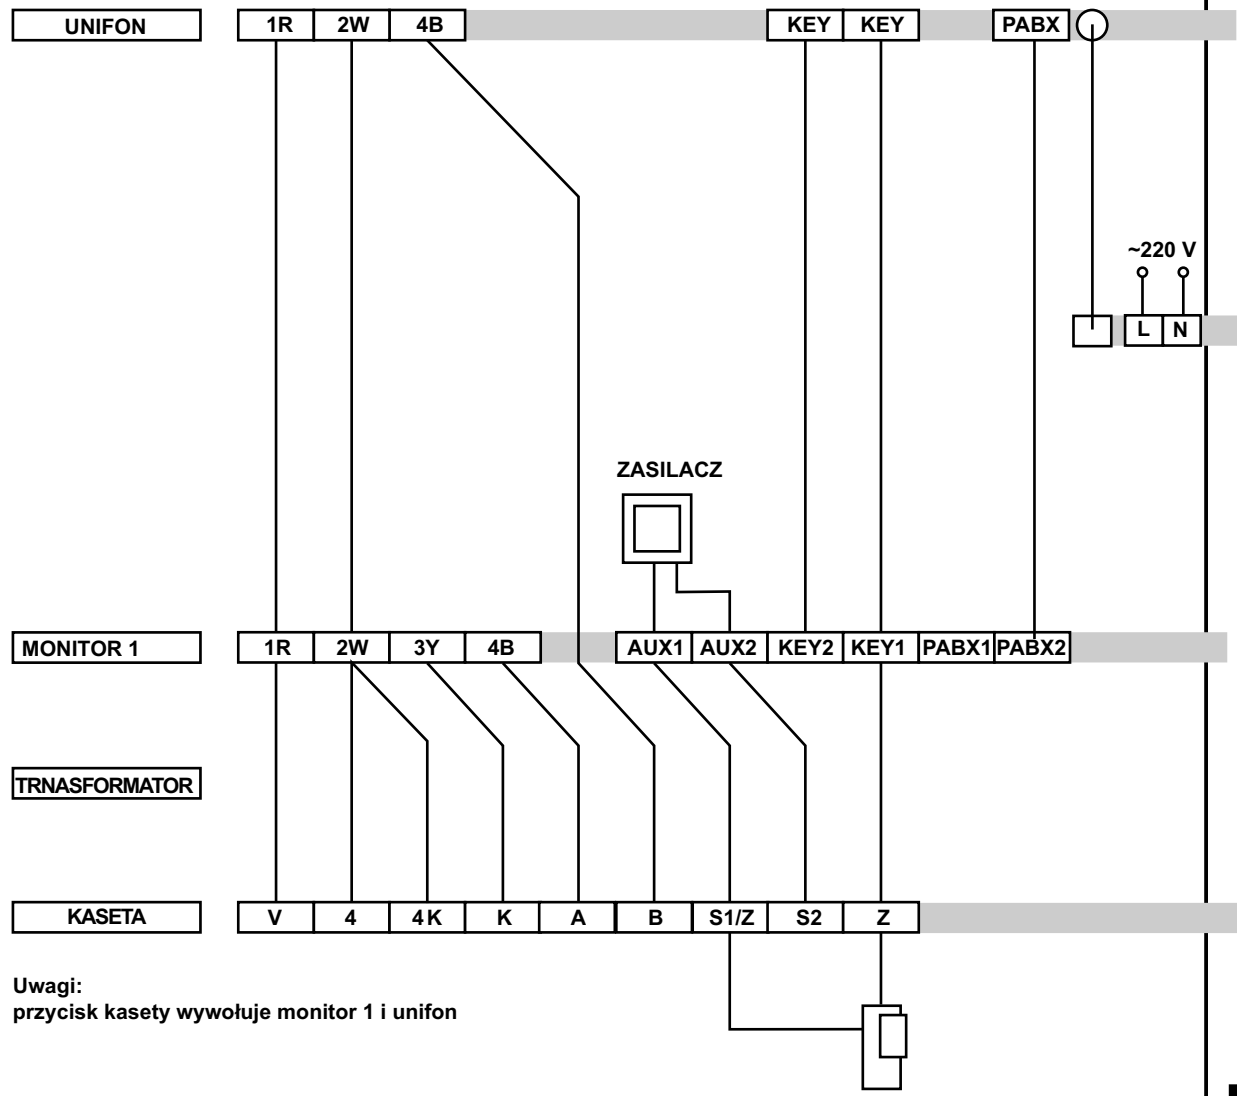

BASTION WIDEO Z KASETĄ ROZMÓWNĄ JEDNOPRZYCISKOWĄ

D30

OPIS URZĄDZENIA

Urządzenie do łączności domofonowej zapewnia dwukierunkową łączność z możliwością identyfikacji wizualnej. Możliwość łączności wewnętrznej pomiędzy monitorem a unifonem w obie strony. Zapewnione zdalne otwieranie drzwi z monitora lub z unifonu.

OPIS FUNKCJI

- otwieranie drzwi - przycisk DOOR KEY
- wywołanie wewnętrzne monitor-unifon - przycisk INTERCOM
- podgląd osoby wchodzącej podczas wywołania z bramy
- możliwość cichego podglądu - przycisk MONITOR bez podnoszenia słuchawki

Oznaczn.	Nr katalog.	Nazwa	Szt.	Uwagi
1	BV-1/1	Wideobramofon	1	Wejście
2	MV-5100	Unifon	1	Wideodomofon
3	LW-1	Dodatkowy unifon	1	Łączność wewnętrzna
4	30.1	Elektrozaczep	1	Typ zależny od sposobu montażu
5	TR	Transformator zasilający	1	
6	ZS	Zasilacz stabilizowany	1	

Schemat blokowy

Schemat montażowy

Nr. katalogowy

Zaciski monitora głównego typu MV-5100 (również MV5200 ale bez zacisków PABX)

Uwagi:
przycisk kasety wywołuje monitor 1 i unifon