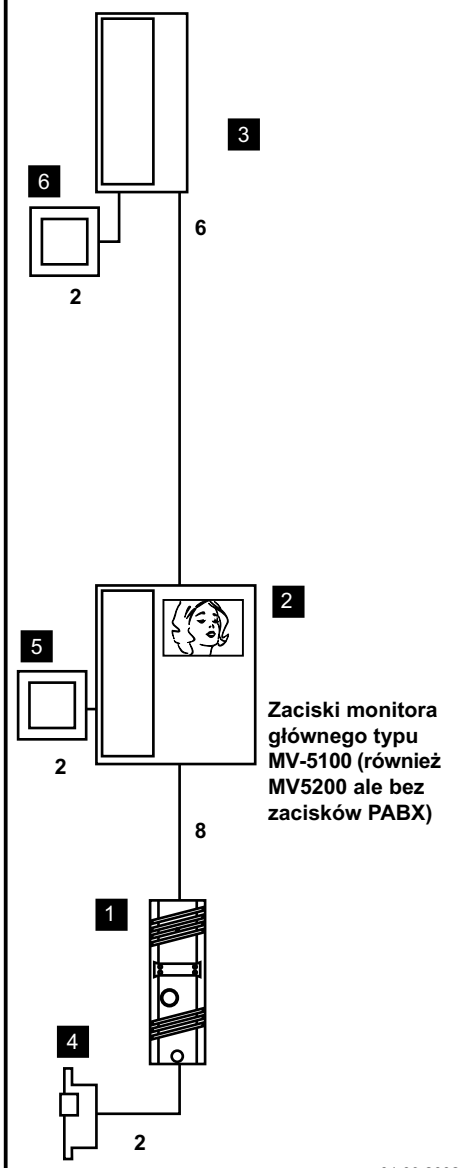

BASTION WIDEO Z KASETĄ ROZMÓWNĄ JEDNOPRZYCISKOWĄ

D30

OPIS URZĄDZENIA

Urządzenie do łączności domofonowej zapewnia dwukierunkową łączność z możliwością identyfikacji wizualnej. Możliwość łączności wewnętrznej pomiędzy monitorem a unifonem w obie strony. Zapewnione zdalne otwieranie drzwi z monitora lub z unifonu.

OPIS FUNKCJI

- otwieranie drzwi - przycisk DOOR KEY
- wywołanie wewnętrzne monitor-unifon - przycisk INTERCOM
- podgląd osoby wchodzącej podczas wywołania z bramy
- możliwość cichego podglądu - przycisk MONITOR bez podnoszenia słuchawki

Oznaczn.	Nr katalog.	Nazwa	Szt.	Uwagi
1	BV-1/1	Wideobramofon	1	Wejście
2	MV-5100	Unifon	1	Wideodomofon
3	LW-1	Dodatkowy unifon	1	Łączność wewnętrzna
4	30.1	Elektrozaczep	1	Typ zależny od sposobu montażu
5	TR	Transformator zasilający	1	
6	ZS	Zasilacz stabilizowany	1	

Schemat blokowy

Schemat montażowy

Nr. katalogowy

Zaciski monitora głównego typu MV-5100 (również MV5200 ale bez zacisków PABX)

Uwagi:
przycisk kasety wywołuje monitor 1 i unifon