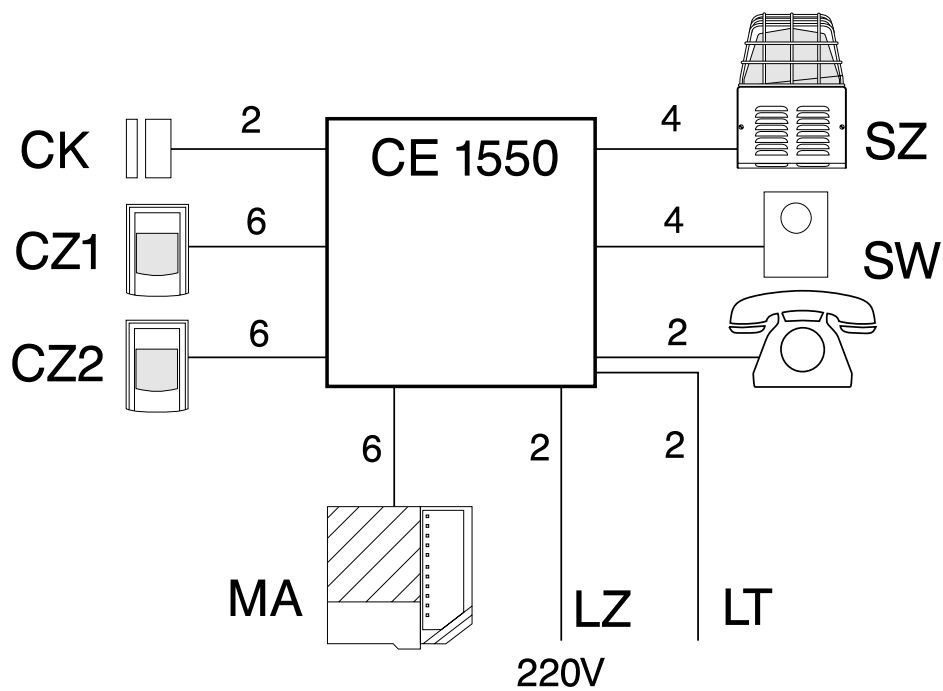

ZESTAW ALARMOWY ALARMSET AS-1550

- CE centrala
- CK czujka kontaktronowa
- CZ czujka ruchu
- MA manipulator
- SZ sygnalizator zewnętrzny
- SW sygnalizator wewnętrzny
- LZ linia zasilająca
- LT linia telefoniczna

Liczby przy przewodach oznaczają ilość żył.

Aparat telefoniczny nie wchodzi w skład zestawu.