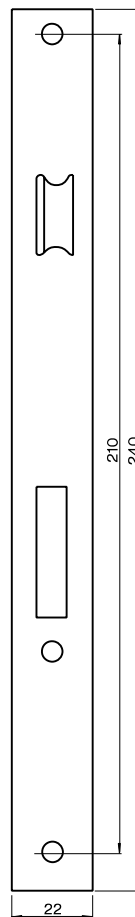

Zamki drzwiowe przeznaczone do typowych drzwi lewych i prawych, przystosowane do uniwersalnych wkładek typu Yale

Przykłady zamków:

uniwersalny	80/50-90	bez pokrycia	F21106/001
		kadmowany	F21106/002
uniwersalny	40/20-90	cynkowany	F13102/003
		kadmowany	F13102/002
lewy	60/40-90	bez pokrycia	F21204/001
prawy	60/40-90	bez pokrycia	F21304/001

WYMIARY ZAMKÓW

Zamek F21106

Zamek F13102