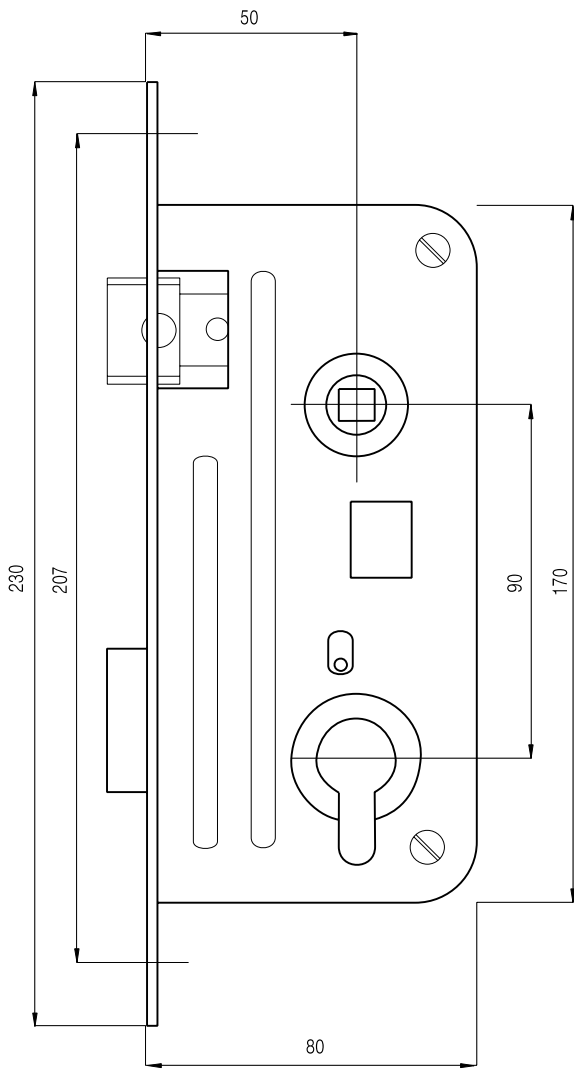

Zamki drzwiowe przeznaczone do typowych drzwi lewych i prawych, przystosowane do uniwersalnych wkładek typu Yale

Przykłady zamków:

uniwersalny	80/50-90	bez pokrycia	F21106/001
		kadmowany	F21106/002
uniwersalny	40/20-90	cynkowany	F13102/003
		kadmowany	F13102/002
lewy	60/40-90	bez pokrycia	F21204/001
prawy	60/40-90	bez pokrycia	F21304/001

WYMIARY ZAMKÓW

Zamek F21106

Zamek F13102