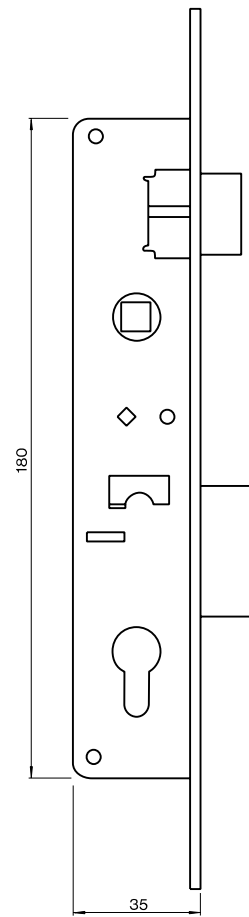

Zamki drzwiowe przeznaczone do typowych drzwi lewych i prawych, przystosowane do uniwersalnych wkładek typu Yale

Przykłady zamków:

uniwersalny	80/50-90	bez pokrycia	F21106/001
		kadmowany	F21106/002
uniwersalny	40/20-90	cynkowany	F13102/003
		kadmowany	F13102/002
lewy	60/40-90	bez pokrycia	F21204/001
prawy	60/40-90	bez pokrycia	F21304/001

WYMIARY ZAMKÓW

Zamek F21106

Zamek F13102