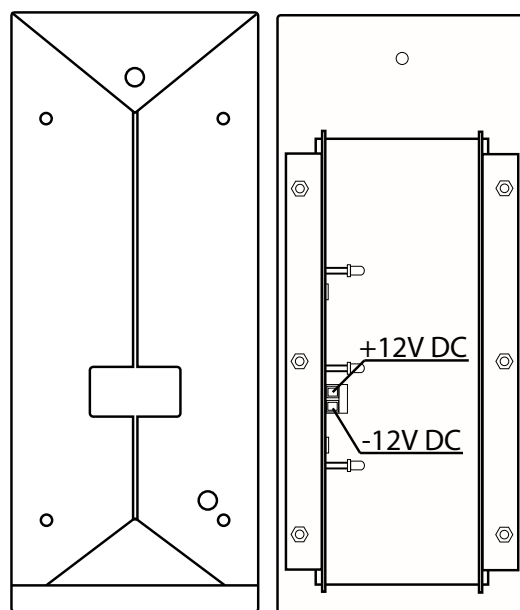

Przeznaczenie

- Domofon cyfrowy CD-2600

Dostępne kolory

- INOX

Najważniejsze funkcje

- Podświetlana lista lokatorów. Podświetlenie zostaje włączone automatycznie po zapadnięciu zmroku.

Dane techniczne

Wymiary	90x217x45mm
Zasilanie	12-15V DC
Stopień ochrony	IP 44

Opis zacisków

- + Zasilanie oświetlacza LED (czerwony)
- Zasilanie oświetlacza LED, masa (niebieski)

Powiązane urządzenia

- CD-2600

v1.0 05.02.2017