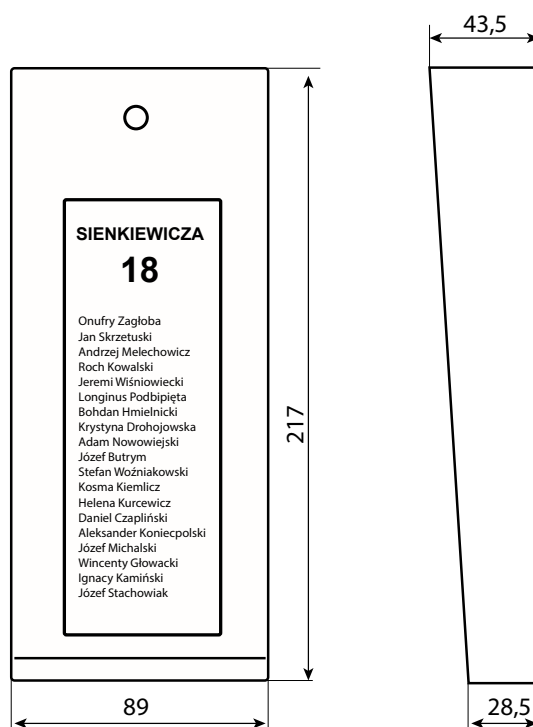

Przeznaczenie

- Domofon cyfrowy CD-2600

Dostępne kolory

- INOX

Najważniejsze funkcje

- Podświetlana lista lokatorów. Podświetlenie zostaje włączone automatycznie po zapadnięciu zmroku.

Dane techniczne

Wymiary	90x217x45mm
Zasilanie	12-15V DC
Stopień ochrony	IP 44

Opis zacisków

- + Zasilanie oświetlacza LED (czerwony)
- Zasilanie oświetlacza LED, masa (niebieski)

Powiązane urządzenia

- CD-2600

v1.0 05.02.2017