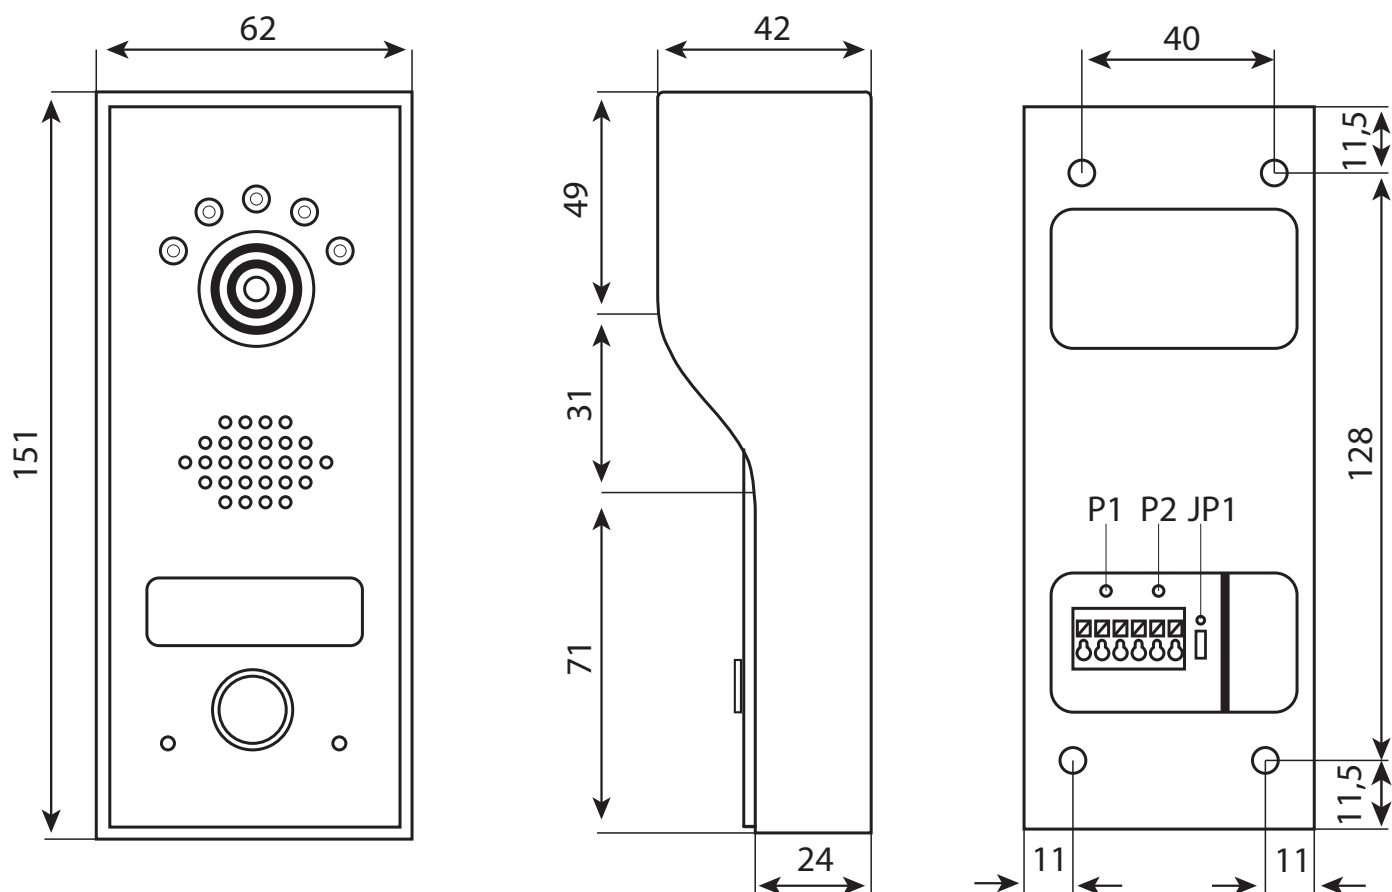

Dane techniczne

| | |
|--------------------|---------------|
| Zasilanie: | 15V DC/ 1A |
| Przekątna ekranu: | 4,3" |
| Stopień ochrony: | IP30 |
| Temperatura pracy: | 5 – 40 °C |
| Wymiary: | 135x143x13 mm |

Opis zacisków

- 1 - audio
- 2 - masa
- 3 - video
- 4 - VC
- 5 - zaczep
- 6 - zaczep

Powiązane urządzenia

- MVC-8051
- MVC-8151
- MVC-8251
- MVC-6850

v1.0 04.10.2017